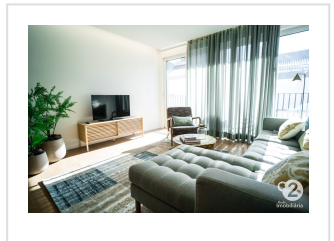

PONTA DELGADA - Apartamento T2 NOVO

São Miguel / Ponta Delgada / Ponta Delgada (São José)

265.000 €

Descrição

Apartamento T2 NOVO inserido em condomínio fechado com amplo jardim e ginásio exterior; Situado no coração de Ponta Delgada ; Composto por ampla sala, 2 quartos de cama (1 suite), 1 casa de banho, cozinha equipada (BOSH) e varanda; Ar condicionado; 1 lugar de estacionamento (Cave); Excelente localização: próximo de diversos serviços, restauração, lazer e transportes públicos; Agende a sua visita e garanta esta oportunidade de negócio.