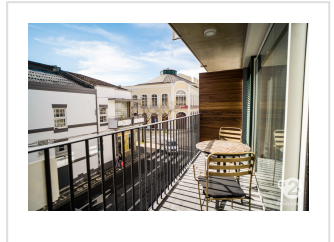

PONTA DELGADA - Apartamento T2 NOVO

São Miguel / Ponta Delgada / Ponta Delgada (São José)

265.000 €

Descrição

Apartamento T2 NOVO inserido em condomínio fechado com amplo jardim e ginásio exterior; Situado no coração de Ponta Delgada ; Composto por ampla sala, 2 quartos de cama (1 suite), 1 casa de banho, cozinha equipada (BOSH) e varanda; Ar condicionado; 1 lugar de estacionamento (Cave); Excelente localização: próximo de diversos serviços, restauração, lazer e transportes públicos; Agende a sua visita e garanta esta oportunidade de negócio.