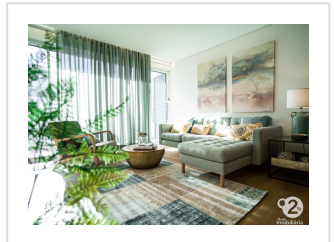

PONTA DELGADA - Apartamento T2 NOVO

São Miguel / Ponta Delgada / Ponta Delgada (São José)

265.000 €

Descrição

Apartamento T2 NOVO inserido em condomínio fechado com amplo jardim e ginásio exterior; Situado no coração de Ponta Delgada ; Composto por ampla sala, 2 quartos de cama (1 suite), 1 casa de banho, cozinha equipada (BOSH) e varanda; Ar condicionado; 1 lugar de estacionamento (Cave); Excelente localização: próximo de diversos serviços, restauração, lazer e transportes públicos; Agende a sua visita e garanta esta oportunidade de negócio.