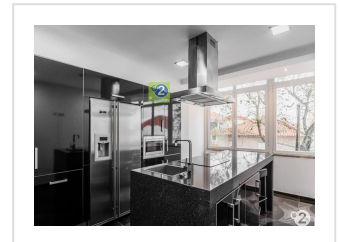

## Descrição

Morada de Luxo Remodelada \*4 Pisos \*6 Quartos \*6 Wc \* 2 salas de estar 2 Cozinhas (apenas uma está montada) \*Garagem com portão para 3 viaturas Terraço com vista Tejo Espaço exterior Boa luminosidade Pode ser transformado em 2 apartamentos duplex Venha visitar..