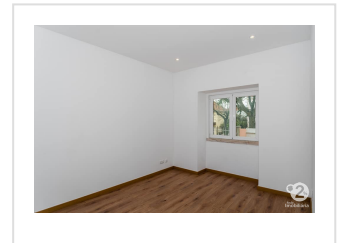

## Descrição

Morada de Luxo Remodelada \*4 Pisos \*6 Quartos \*6 Wc \* 2 salas de estar 2 Cozinhas (apenas uma está montada) \*Garagem com portão para 3 viaturas Terraço com vista Tejo Espaço exterior Boa luminosidade Pode ser transformado em 2 apartamentos duplex Venha visitar..