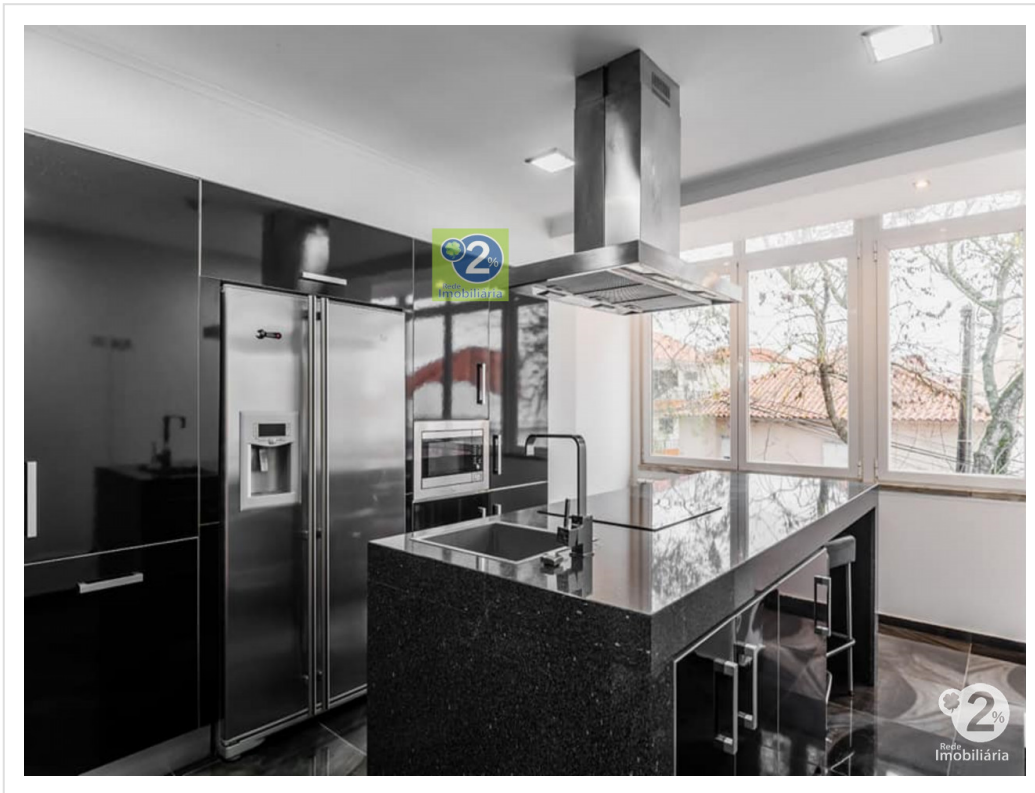

## Descrição

Morada de Luxo Remodelada \*4 Pisos \*6 Quartos \*6 Wc \* 2 salas de estar 2 Cozinhas (apenas uma está montada) \*Garagem com portão para 3 viaturas Terraço com vista Tejo Espaço exterior Boa luminosidade Pode ser transformado em 2 apartamentos duplex Venha visitar..